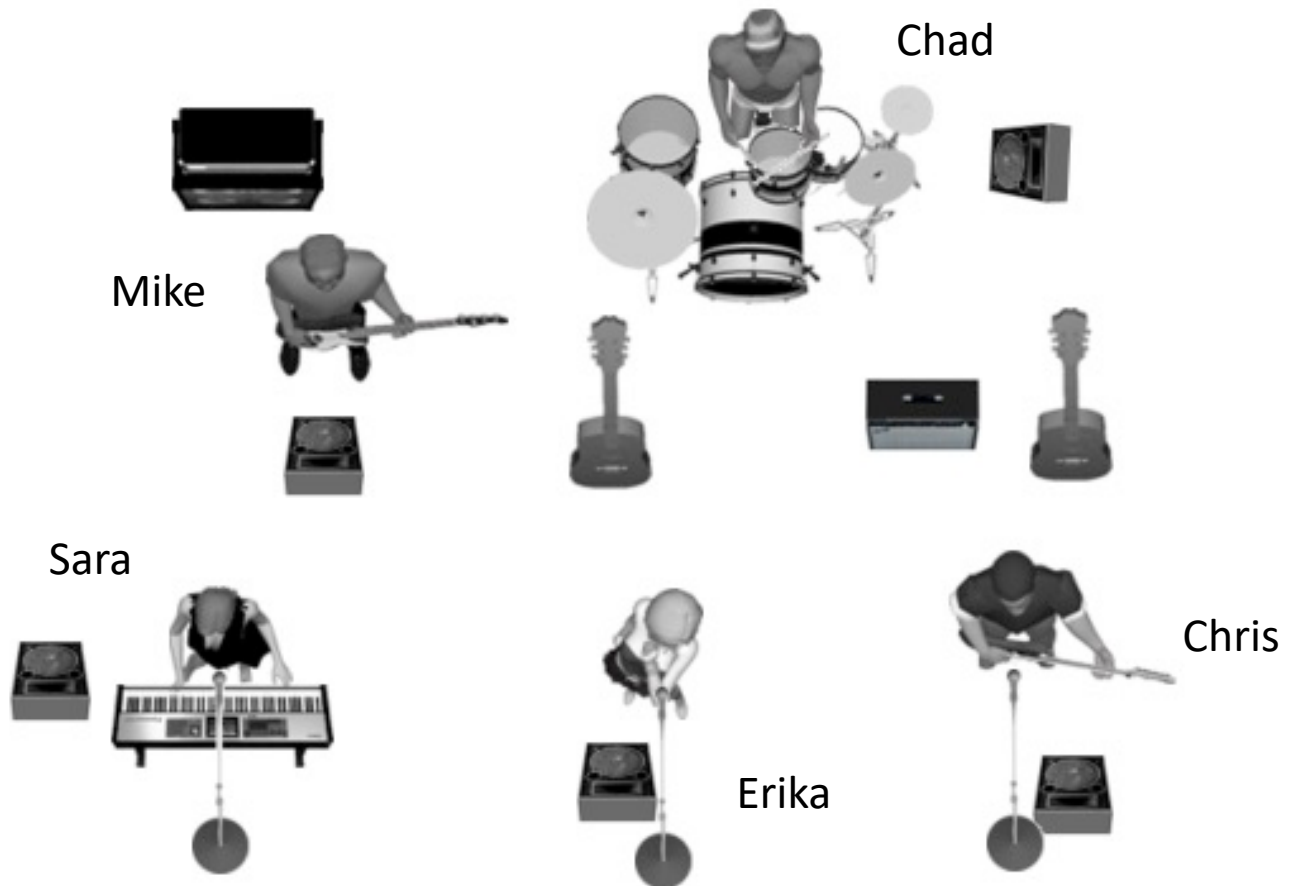

FLEETWOOD GOLD

Stage Plot & Input List

- 1 Kick
- 2 Snare
- 3 Hi-hat
- 4 OH - Left
- 5 OH - Right
- 6 Tom Rack
- 7 Tom Floor
- 8 Bass - DI
- 9 Keys 1 - DI
- 10 Keys 2 - DI
- 11 A Gtr (Erika DI)
- 12 A Gtr (Chris mic)
- 13 E Gtr - mic
- 14 Vox - Sara
- 15 Vox - Erika
- 16 Vox - Chris

5 monitor & mixes